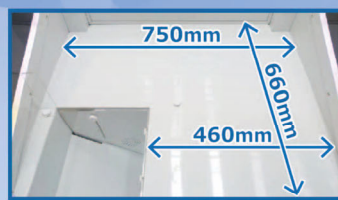

前面のフレームがなくなり視認性UP
筐体上部の形状がフラットになって
景品ストックも設置可能に！

旧:トリプルクレーンシアター

新:トリプルクレーンシアター-2

モニター周り・コンパネの
カスタム装飾も
承っておりますので
お気軽にご相談ください。

内部各種パーツは工具不要の
簡単調整で運営をサポート

ディスプレイラックはもちろん、
フィールド・プライズガードもセッティング自由自在

- サイズ:W8000×D930×H1,950mm ●重量:156.5kg ●待機電力:210W/最大消費電力:470W
 - アームサイズ:ソレノイド式三本爪20cm(13・15・26cm)※()内はオプション
- ※仕様・外観は予告無く変更になる可能性があります。