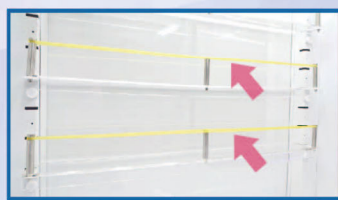

TRIPLE CRANE THEATER II

トリプルクレーンシアター-2

デジタルサイネージ搭載で
簡単に販促映像を流せる！

27インチフルHD液晶モニター搭載
大型化でさらにアイキャッチ向上！

旧:トリプルクレーンシアター

新:トリプルクレーンシアター-2

動画・静止画(連続切替)再生機能付き
USB/SD/HDMI 入力対応

スタイリッシュな筐体デザイン
LEDによる多彩な演出

前面のフレームがなくなり視認性UP
筐体上部の形状がフラットになって
景品ストックも設置可能に！

旧:トリプルクレーンシアター

新:トリプルクレーンシアター-2

モニター周り・コンパネの
カスタム装飾も
承っておりますので
お気軽にご相談ください。

内部各種パーツは工具不要の
簡単調整で運営をサポート

ディスプレイラックはもちろん、
フィールド・プライズガードもセッティング自由自在

- サイズ:W8000×D930×H1,950mm ●重量:156.5kg ●待機電力:210W/最大消費電力:470W
 - アームサイズ:ソレノイド式三本爪20cm(13・15・26cm)※()内はオプション
- ※仕様・外観は予告無く変更になる可能性があります。