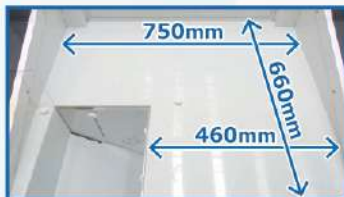

POINT 2

スタイリッシュな筐体デザイン
LEDによる多彩な演出

- メインスペースのコーナーフレームがなくなり視認性UP！
- 筐体エッジを彩る鮮やかなLED
- 天面の形状がフラットになって景品ストックも設置可能に

旧:トリプルクレーンシアター

新:トリプルクレーンシアター2

POINT 3

内部パーツ各種は工具不要！
簡単調整で運営をサポート

- ディスプレイラックはもちろん、フィールドの形状や
プライズガードもセッティング自由自在！

ラック各段にゴムを標準装備

フィールド パターンA

フィールド パターンB

プライズガードは無段階で簡単調整

製品スペック

- 筐体サイズ: W800×D930×H1,950mm
- 重量: 156.5kg ■消費電力 最大消費電力: 480w/待機時消費電力: 200w
- アーム: ソレノイド式三本爪 20cmサイズ ※各種サイズの別売アームもございます。

※意匠登録済

※仕様・外観は予告なく変更となる可能性があります。